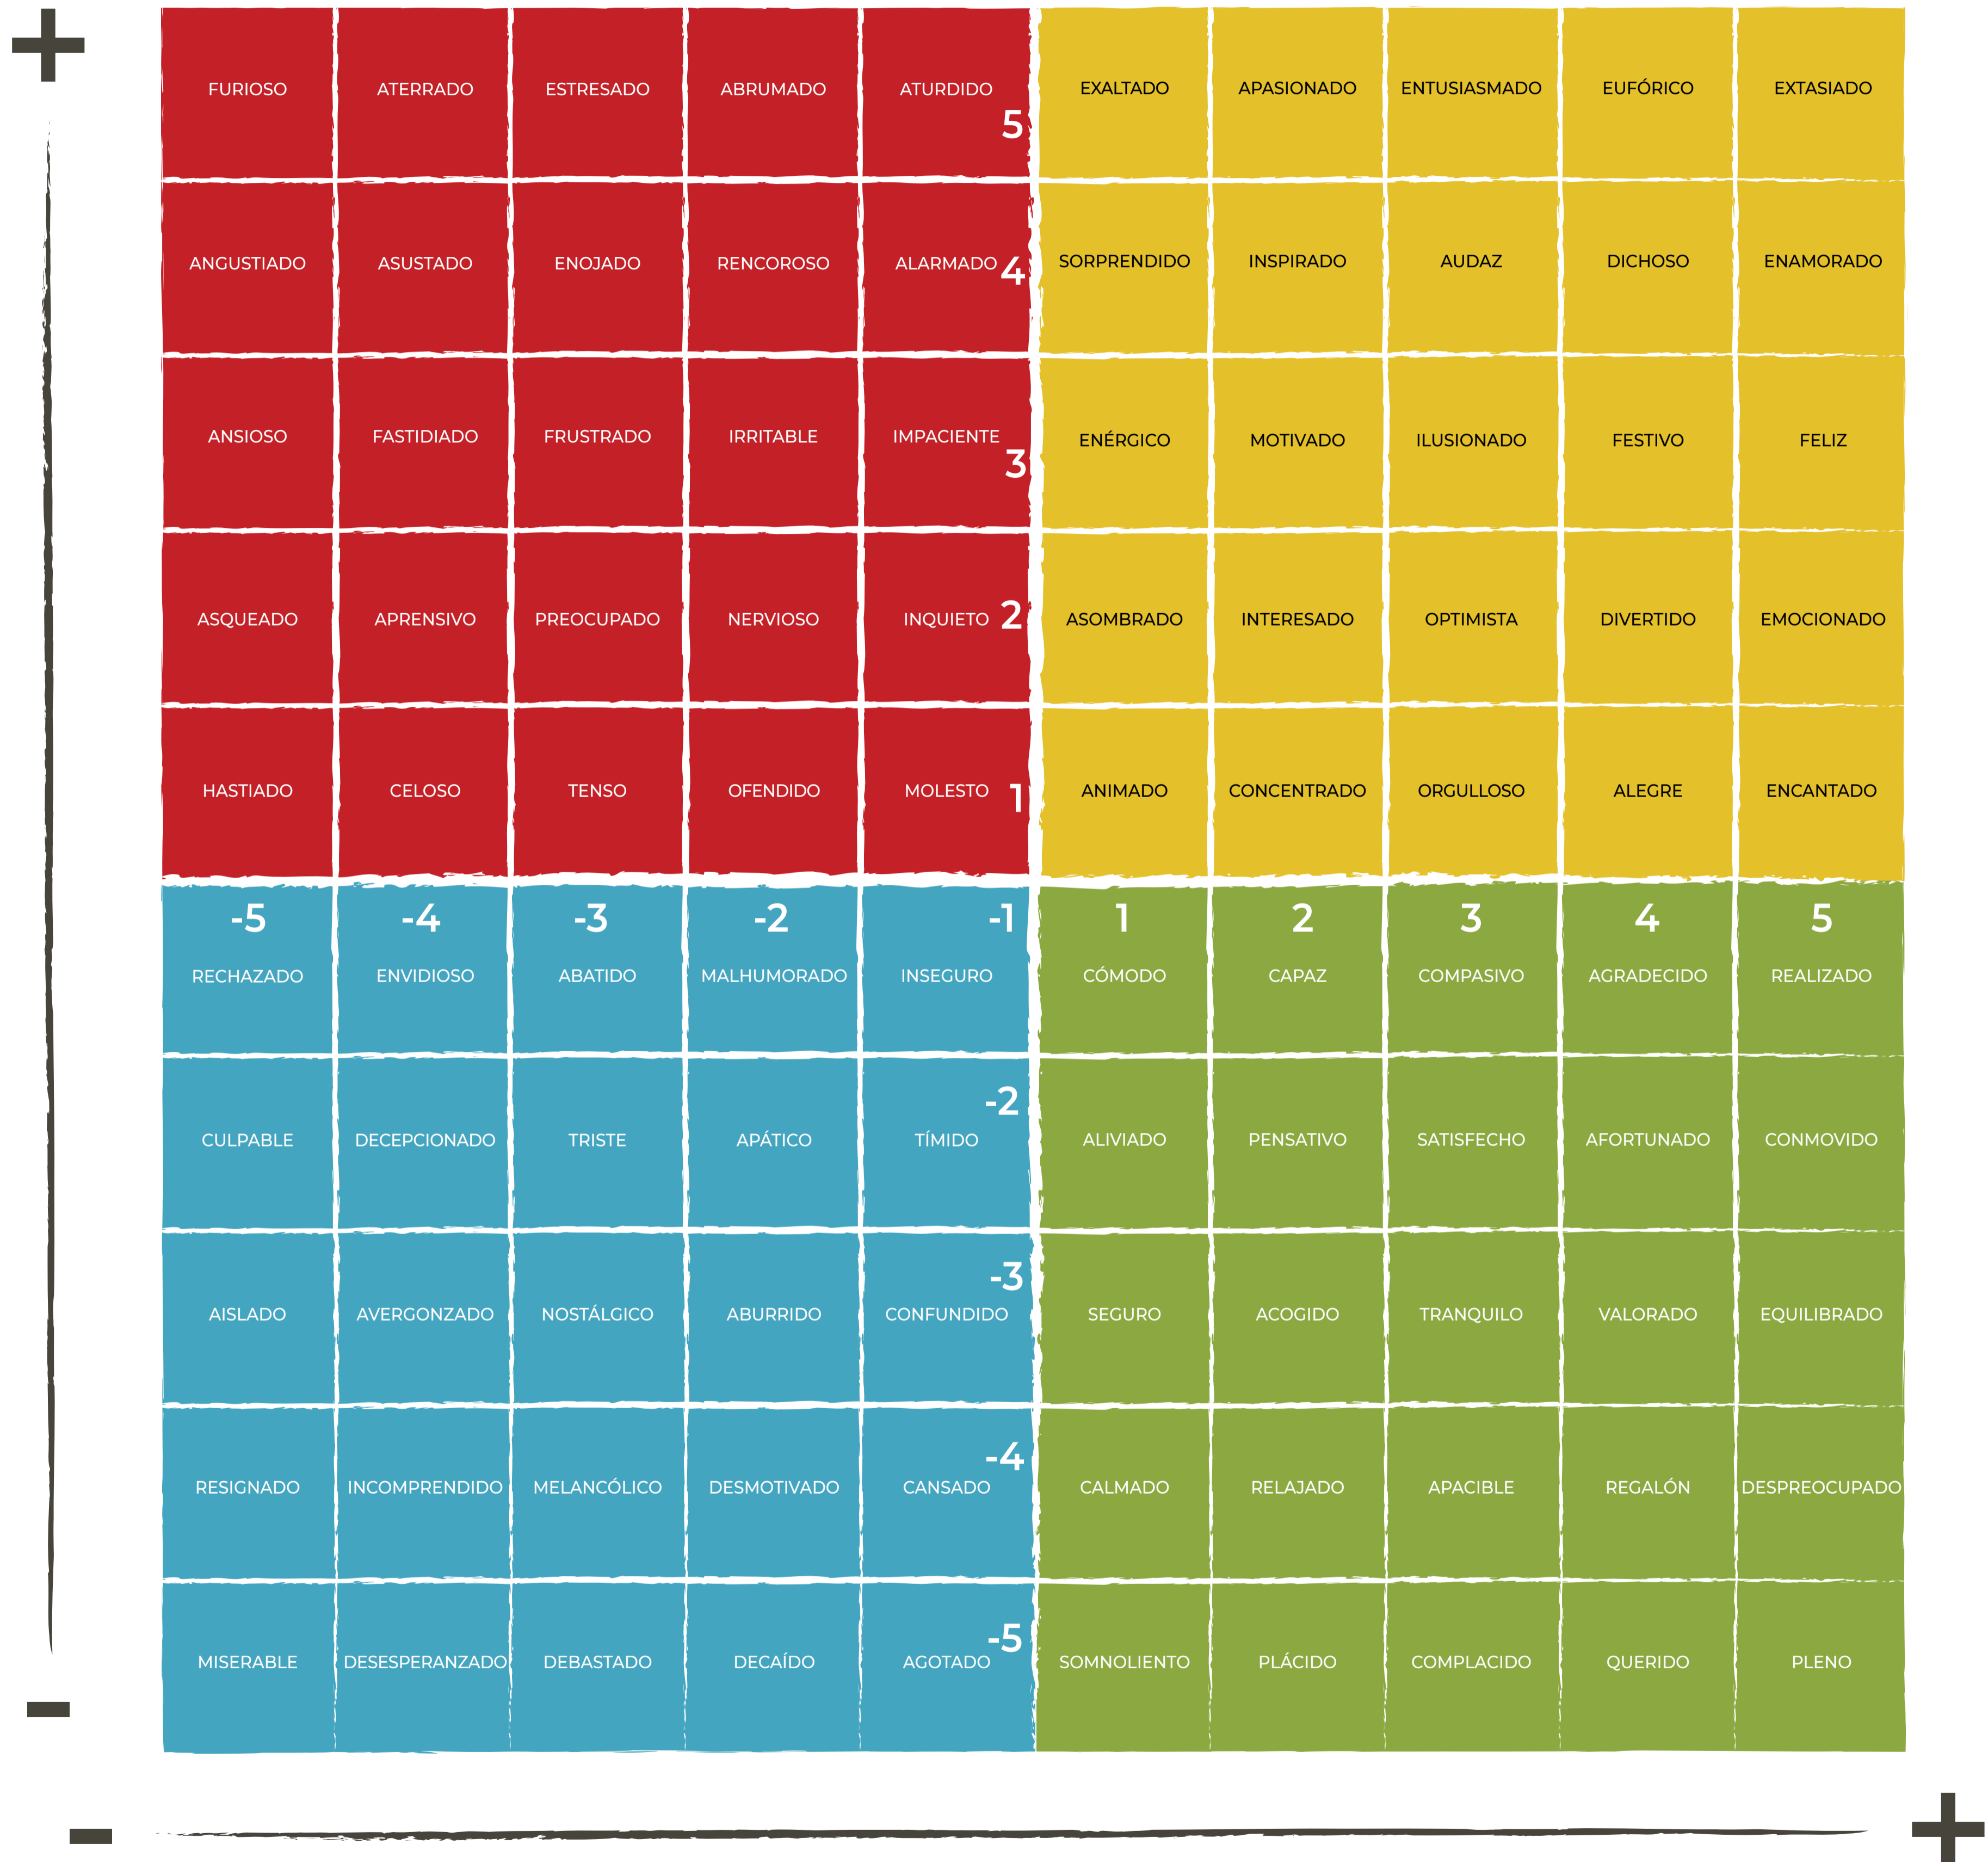

Medidor Emocional

ENERGÍA

COMODIDAD